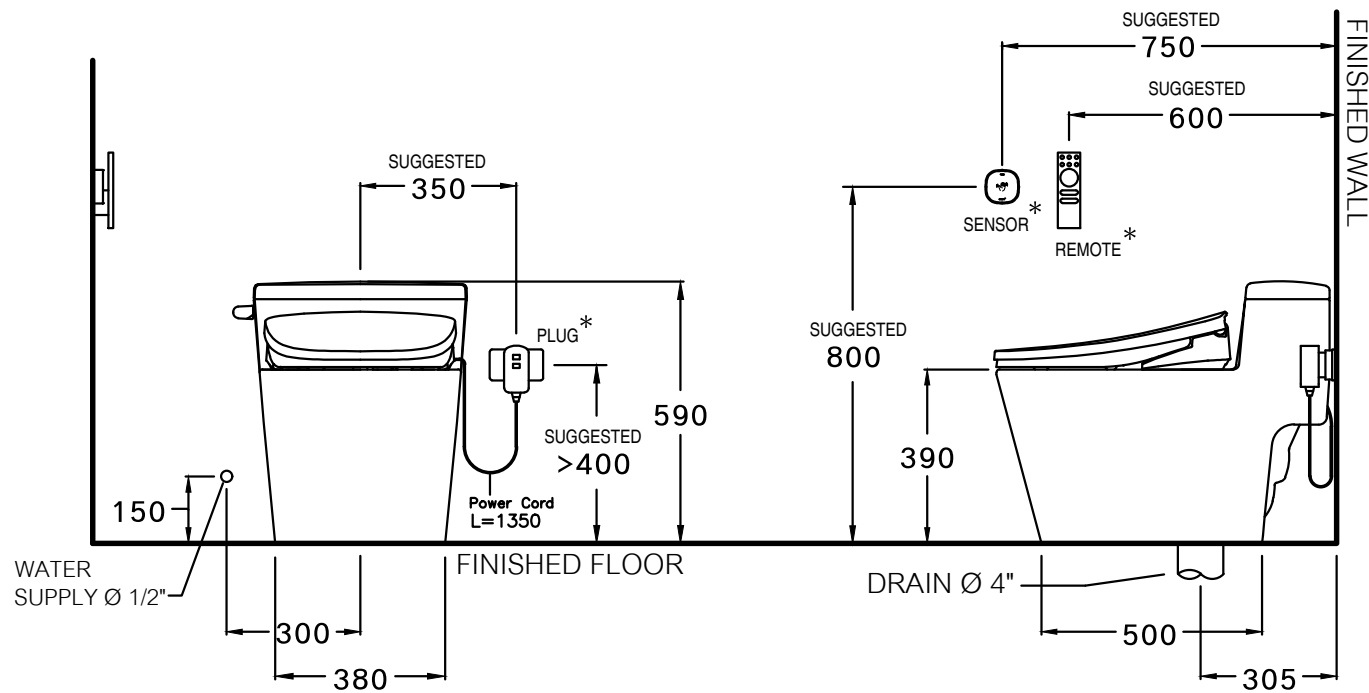

CATALOG DRAWING	
Code	C105277(CV10)
Model	Riviera Pro 1 Pc.
Classification	Siphon Jet 4.8 Lpf.
Issue	01/02/2023

Part List	
Water Closet	C63557
Lid	C70522
Seat & Cover	C9210
Touchless Sensor	D7021

* ปลั๊กไฟ, รีโมทและชุดเซ็นเซอร์สามารถติดตั้งได้ทั้งข้างซ้าย-ขวาของสุขภัณฑ์ ทั้งนี้ให้พิจารณาความเหมาะสมของสถานที่ติดตั้งเป็นสำคัญ เพื่อความปลอดภัยในการใช้งานในกรณีที่เกิดน้ำรั่ว ควรหลีกเลี่ยงการติดตั้งเต้ารับไฟฟ้าฝั่งเดียวกับวาล์วจ่ายน้ำ